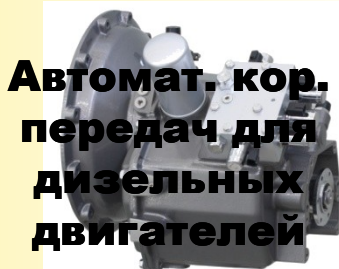

Продукция компании

**Серии К и КХ
гидромуфты
для эл.двигателей**

**КФВД
гидромуфты
для дизеля**

**KSL
гидромуфты
переменного
заполнения**

**КРТВ
гидромуфты
переменного
заполнения
для эл.двиг.**

**КРТО
Гидромуфты
переменного
заполнения
для дизеля**

**ВМ упругие
муфты для эл.
двигателей**

**Дисковые и
барabanные
тормоза**

**отбор
мощности**

**HF сцепление
отбор
мощности**

**Stelladrive
для дизеля**

**Stelladrive с
HF
сцеплением
для дизеля**

**Автомат. кор.
передач для
дизельных
двигателей**

**Упругая
муфта для
маховика**

**предохранительный
тормоз**

**Панель
управления**

**Блок питания
воздушный и
масляный**